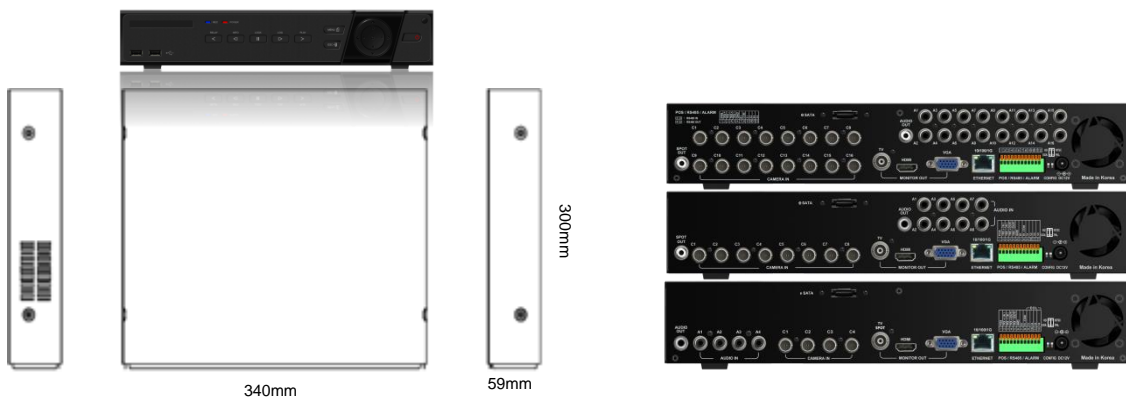

EX-SDI 4/8/16CH デジタルビデオレコーダー

特長

- ✓ 最大16CH スタンドアロン Linux組み込みDVR
- ✓ HDMIとVGA ビデオ出力 (最大1920x1080)
- ✓ ライブ & プレイバックにおけるデジタルズーム
- ✓ 検索 & プレイバック速度 最大x300
- ✓ Webサーバを内蔵し、VMS S/Wをサポート
- ✓ モバイルクライアントサポート (Android, iPhone, iPad)
- ✓ フリー DDNS
- ✓ 2個の内蔵 SATA HDDストレージ または
1個の内蔵 SATA HDD と 1個の外部ストレージ用 e-SATA
- ✓ ヘクサブレックス(ライブ, 録画, 再生, ネットワーク, バックアップ, セットアップ)

寸法

機器仕様

型番		ASC-S04-2EX	ASC-S08-2EX	ASC-S16-2EX
CH数		4CH	8CH	16CH
System	OS	組み込みLinux - 内蔵フラッシュメモリ		
	言語	日本語, 英語, 中国語, 中国語(簡体字), オランダ語, フランス語, ドイツ語, ヘブライ語, ハンガリー語, イタリア語, 韓国語, ラトビア語, ペルシア語, ポーランド語, ポルトガル語, ロシア語, スペイン語, スウェーデン語, トルコ語		
	時刻精度	5ppm(12.5秒/月)		
	時刻同期	NTP, GMT, DST		
	ユーザー	15ユーザー(管理者、ユーザー1～ユーザー14)		
	アクセス	フロントボタン, マウス, リモコン, ネットワーク, キーコントローラー		
	ヘキサプレックス	ライブ表示, 録画, 再生, バックアップ, ネットワーク, 設定		
	アップグレード	USB2.0 メモリースティック, ネットワーク		
映像	システム	NTSC / PAL - 設定スイッチ		
	入力	4 BNC	8 BNC	16 BNC
	出力	1 HDMI, 1 VGA, 1 BNC		
	ループ	無し		
	スポット	1 BNC		
音声	入力	4 RCA	8 RCA	16 RCA
	出力	1 HDMI, 1 RCA		
映像録画	圧縮	H.264		
	速度	1920 x 1080p リアルタイム録画 (480fps / 240fps/ 120fps)		
	解像度	1080p, 720p, 960H, D1, CIF (4CH は 1080p のみ)		
	モード	スケジュール		
	イベント	センサー, モーション, 音声, テキスト		
	品質	5 段階		
	ビットレート	512Kbps ~ 5Mbps/Ch, 調整可能		
音声録音	圧縮	G.711u		
	音声サンプリングレート	8KHz		
	音声ビットレート	64Kbps		
再生	サーチ	録画の最初の時刻への移動, 録画の最後の時刻への移動, 最後のサーチ時刻への移動, カレンダー, ログビューワ, スマートサーチ, POSサーチ, 複数の日付と時刻によるサーチ, イベントサーチ		
	モード	イベントのみ再生, 逆方向, ポーズ, フレーム毎, パノラマ, スピードアップ(x1 ~ x32, x300)		
伝送	インターフェース	10/100/1G		
	圧縮	H.264 or JPEG		
	速度	Max. 1080p 5fps/ch		
	解像度	Max. 1920x1080p		
	モード	帯域幅制御		
バックアップ	インターフェース	USB2.0, Network		
	フォーマット	ビデオクリップ(バックアップビューワ), JPEG静止画, ログリスト, 設定データ		