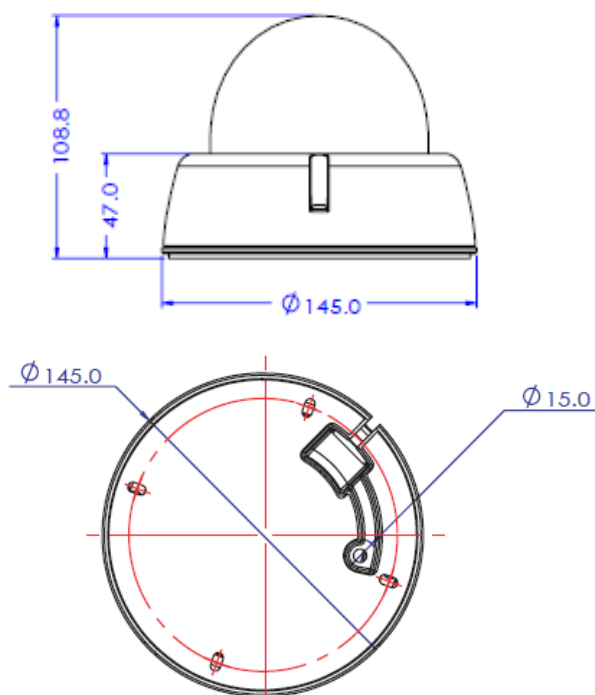

固定型屋外対応 ドームカメラ

ASC-DV01

寸法

特長

- ◆ワンケーブル(電源重畳)・2ケーブル(電源・映像別送)方式 両対応の2way電源方式カメラ
- ◆f=2.8-12mm Varifocal オートアイリス※(水平画角 96°~30°)
- ◆ケーブル最大延長1,000m (5C-2V線使用時)
- ◆True Day & Night with ICR機能
- ◆IP66
- ◆WDR
- ◆逆光補正
- ◆3Dノイズ除去機能
- ◆IR LED 20個搭載

機器仕様

Model	ASC-DV01
映像素子	1/3 インチ 1.3M COMS
水平解像度	カラー:650TVL / 白黒:700 TVL
有効画素数	130 万画素 : 1280(H) x 1024(V)
最低被写体照度	0 Lux (IR LED On)
ガンマ	$r = 0.45$
映像出力	1.0 Vp-p コンポジット信号 (75 Ω)
レンズ	F2.8-12mm パリフォーカルアイリスレンズ
電子シャッター	自動
逆光補正	OFF / WDR/BLC / HLC
ホワイトバランス	ATW / AWB/PUSH/MANUAL
3D ノイズリダクション	OFF/LOW/MIDDLE/HIGH
モーション検知	4 か所
プライバシー	16 か所
表示	日本語有り
ディナイト	True Day & Night with ICR 機能付き
OSD	内蔵ジョイスティック操作
IR LED	IR LED 20/最大照射距離 20m
屋外仕様(防塵防滴)	IP66
動作温度	-10° C ~ +50° C
電源	DC12V($\pm 10\%$) max300mA/専用電源ユニット
サイズ (mm)	$\phi 145 \times 108.8(H)$
重量	約 0.9kg