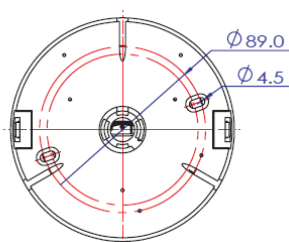

AHD

固定型プラスチック 屋内ドームカメラ

FIH-V12002D-R

寸法

特長

- Omnivision 1/2.7" CMOS センサー
- 1080p規格フルHD AHDカメラ
- デイ(日中カラー)&ナイト(夜間白黒)自動切り替え機能
- ノイズ除去機能
- 逆光補正
- IR LED 24個搭載
- 2.8~12mmバリアフォーカルP-Iris レンズ

仕様

カメラ	NTSC	PAL
映像素子	Omnivision 1/2.7" CMOS センサー	
ピクセル	1920(H) x 1080(V)	
最低照度	カラー(日中) : 0.5Lux (F1.4, 30IRE) 白黒(夜間) : 0 Lux(With IR)	
ビデオ出力	AHD 1080p30fps	
総画素数	1920 X 1080 (1080p)	
S/N 比	55dB 以上	
シャッタースピード	1/30(25)-1/30,000	
同期システム	内部同期	
電源仕様		
電圧	DC12V	
消費電源	LED OFF : 3.06W LED ON : 3.78W	
機器仕様		
動作温度	20℃ ~ +50℃	
動作湿度	90%以下 (結露無き事)	
寸法	Ø120 X89.4mm	
重量	210g	
材質	プラスチック	