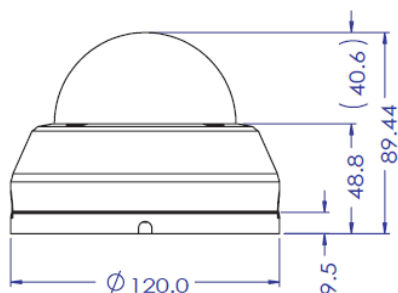

AHD

固定型プラスチック 屋内ドームカメラ

FIH-V12002D-R

寸法

特長

- Omnivision 1/2.7" CMOS センサー
- 1080p規格フルHD AHDカメラ
- デイ(日中カラー)&ナイト(夜間白黒)自動切り替え機能
- ノイズ除去機能
- 逆光補正
- IR LED 24個搭載
- 2.8~12mmバリアフォーカルP-Iris レンズ

仕様

カメラ	NTSC	PAL
映像素子	Omnivision 1/2.7" CMOS センサー	
ピクセル	1920(H) x 1080(V)	
最低照度	カラー(日中) : 0.5Lux (F1.4, 30IRE) 白黒(夜間) : 0 Lux(With IR)	
ビデオ出力	AHD 1080p30fps	
総画素数	1920 X 1080 (1080p)	
S/N 比	55dB 以上	
シャッタースピード	1/30(25)-1/30,000	
同期システム	内部同期	
電源仕様		
電圧	DC12V	
消費電源	LED OFF : 3.06W LED ON : 3.78W	
機器仕様		
動作温度	20℃ ~ +50℃	
動作湿度	90%以下 (結露無き事)	
寸法	Ø120 X89.4mm	
重量	210g	
材質	プラスチック	