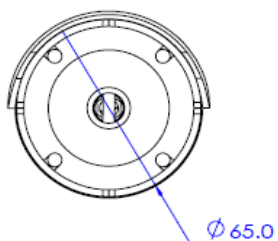

4M HD IP ミニバレットカメラ

FBNA-B4004DP-R

寸法 (mm)

特長

最適化された複数プロファイルストリーミング

最大で 3 つのストリームを、異なるフレームレート等のパラメーターを用いて設定できます。1440p 環境において異なる目的のためにこれらのストリームを使用できます。

ROI (Region of Interest, 関心領域)

最適な映像品質による、効率的なビデオレートを実現します。頻繁に動きのある領域は最良の品質に保たれます。一方で動きの少ない領域についてはビデオレートを落とします。

ダブルスキャンセンサーと先進的な内蔵 ISP

ダブルスキャンセンサーは最大で解像度 1440p・60fps に対応します (エンコーディングの最大性能は 1440p30fps)。長時間露光と短時間露光を組み合わせることにより、リアルタイムフレームレート・1440p 解像度のリアル WDR を実現します。

機器仕様

カメラ	
映像素子解像度	1/3" 4.0M CMOS
総画素数	2688(H) X 1520(V)
焦点距離	4.0mm F2.0
レンズタイプ	固定
アイリスタイプ	オート露光
視野角 (FOV)	D : 101°, H : 81°, V : 43°
シャッタースピード	オート/マニュアル(1/30 ~1/32000)、アンチフリッカ、スローシャッター(1~1/5,1/7.5, 1/10)
最低照度	0.41Lux, 0Lux with IR (F2.0)
IR LEDS	24IR
赤外線照射距離	60ft(18.28m)
ダイナミックレンジ設定	WDR(2x,3x)
ダイナミックレンジ	120dB 以上
S/N 比	50dB
パン/チルト/ズーム	-
デイ&ナイト	TDN (トゥルー・デイ&ナイト)
デジタルノイズ除去	3D-DNR
プライバシーマスク	16箇所のプログラム可能なゾーン
AGC	オート
その他の映像処理	露光設定, ホワイトバランス, シャープネス