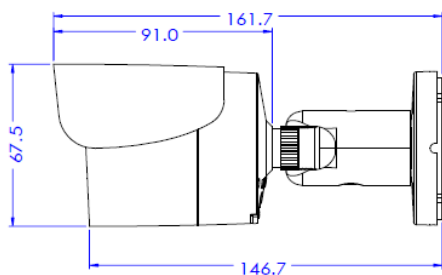

4M HD IP ミニバレットカメラ

FBNA-B4004DP-R

寸法 (mm)

特長

最適化された複数プロファイルストリーミング

最大で 3 つのストリームを、異なるフレームレート等のパラメーターを用いて設定できます。1440p 環境において異なる目的のためにこれらのストリームを使用できます。

ROI (Region of Interest, 関心領域)

最適な映像品質による、効率的なビデオレートを実現します。頻繁に動きのある領域は最良の品質に保たれます。一方で動きの少ない領域についてはビデオレートを落とします。

ダブルスキャンセンサーと先進的な内蔵 ISP

ダブルスキャンセンサーは最大で解像度 1440p・60fps に対応します (エンコーディングの最大性能は 1440p30fps)。長時間露光と短時間露光を組み合わせることにより、リアルタイムフレームレート・1440p 解像度のリアル WDR を実現します。

機器仕様

カメラ	
映像素子解像度	1/3" 4.0M CMOS
総画素数	2688(H) X 1520(V)
焦点距離	4.0mm F2.0
レンズタイプ	固定
アイリスタイプ	オート露光
視野角 (FOV)	D : 101°, H : 81°, V : 43°
シャッタースピード	オート/マニュアル(1/30 ~1/32000)、アンチフリッカ、スローシャッター(1~1/5,1/7.5, 1/10)
最低照度	0.41Lux, 0Lux with IR (F2.0)
IR LEDS	24IR
赤外線照射距離	60ft(18.28m)
ダイナミックレンジ設定	WDR(2x,3x)
ダイナミックレンジ	120dB 以上
S/N 比	50dB
パン/チルト/ズーム	-
デイ&ナイト	TDN (トゥルー・デイ&ナイト)
デジタルノイズ除去	3D-DNR
プライバシーマスク	16箇所のプログラム可能なゾーン
AGC	オート
その他の映像処理	露光設定, ホワイトバランス, シャープネス

一般

対応言語	日本語, 英語, 韓国語
電源	DC12V (アダプタは含まれません) POE IEEE 802.3af Class3
消費電力	DC12V 最大 6.1W PoE 最大 7.8W
温度範囲	-20°C ~ 50°C
湿度範囲	10-90% RH (結露無き事)
ハウジング	アルミダイカスト
寸法 (D x H)	161.7 x 67.5 mm
重量	0.5kg
適合	IP66