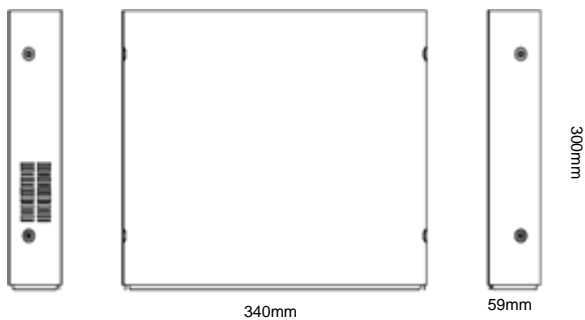

IP 4/8/16CH ネットワークビデオレコーダー

1080p Full HD ONVIF

特長

- ✓ 最大16CH (480/400fps @ 1080p) スタンドアロン Linux組み込みNVR
- ✓ HDMIとVGA ビデオ出力 (最大1920x1080)
- ✓ H.264ハイプロファイル圧縮フォーマットでフルHD IPカメラまでサポート
- ✓ ライブ&プレイバックにおけるデジタルズーム
- ✓ 検索&プレイバック速度 最大x300
- ✓ Webサーバを内蔵し、VMS S/Wをサポート
- ✓ モバイルクライアントサポート (Android, iPhone, iPad)
- ✓ フリー DDNS
- ✓ 2個の内蔵 SATA HDDストレージ(それぞれ最大 4TB) または
1個の内蔵 SATA HDD と 1個の外部ストレージ用 e-SATA

寸法

仕様

モデル		ASC-331IPNEX	ASC-332IPNEX	ASC-333IPNEX
CH		4CH	8CH	16CH
システム	OS	組み込みLinux		
	言語	日本語, 英語, 中国語, 中国語(S), オランダ語, フランス語, ドイツ語, ヘブライ語, ハンガリー語, イタリア語, 韓国語, ラトビア語, ペルシャ語, ポーランド語, ポルトガル語, ロシア語, スペイン語, スウェーデン語, トルコ語		
	時間精度	5ppm (12.5sec/month)		
	時間同期	NTP, GMT, DST		
	ユーザー	15 ユーザー (管理者, ユーザー1 ~ ユーザー14)		
	アクセス	前面ボタン, マウス, リモコン, ネットワーク, キー制御		
	ヘクスプレックス	ライブ表示, 録画, 再生, バックアップ, ネットワーク, 設定		
	アップグレード	USB2.0 メモリスティック, ネットワーク		
カメラ	IPカメラ	ONVIF		
ビデオ	システム	NTSC / PAL - 設定スイッチ		
	入力	4CH	8CH	16CH
	表示速度	最大120/100fps	最大240/200fps	最大480/400fps
	出力インターフェイス	HDMI, VGA, BNC		
	出力解像度	Full HD		
	スポット	N/A		
オーディオ	入力インターフェイス	4 IPC	8 IPC	16 IPC
	出力インターフェイス	HDMI		
録画	圧縮	H.264		
	速度	最大 480fps/400fps		
	解像度	1080p, 720p, D1		
	モード	スケジュール		
	イベント	モーション, ローカルセンサー		
	ビットレート	64Mbps		
録音	圧縮	G.711		
	オーディオサンプリングレート	IPCに依存		
	オーディオビットレート	IPCに依存		
プレイバック	検索	保存開始時間に移動, 保存終了時間に移動, 最終検索時間に移動, カレンダー, ログビューワー, スマート検索, 複数時刻&日付検索, イベント検索		
	モード	イベントのみの再生, 巻き戻し, 一時停止, コマ送り, スピードアップ (x1 ~ x32, x300)		
ネットワーク	インターフェイス	RJ45 (イーサネット10/100/1G) x 1		
	圧縮	H.264		
	速度	全部で最大 D1 30fps		
	解像度	最大 1080p		
バックアップ	インターフェイス	USB2.0, ネットワーク		
	フォーマット	ビデオクリップ (バックアップビューワー), JPEG静止画像, ログリスト, セットアップデータ		
ブート	ライブ	40秒		
	レコーディング	50秒		