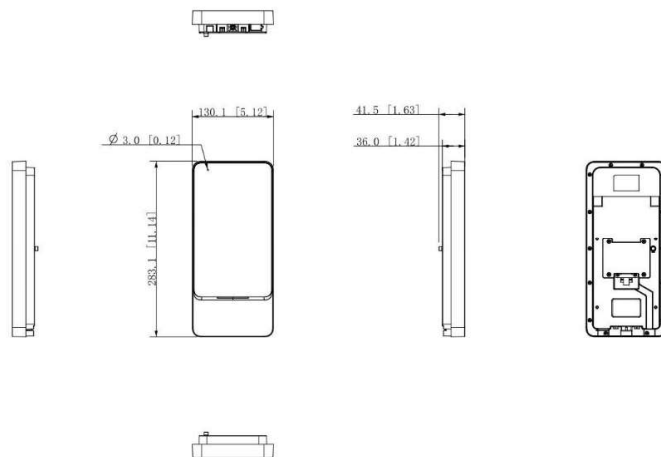

### 一般

供給電圧	付属
電源モード	DC 12V 2A
消費電力	≤24W
製品寸法	312.5 mm × 129.0 mm × 36.7 mm (12.30" × 5.08" × 1.44")
梱包寸法	コントローラー包装: 380 mm × 235 mm × 124 mm (14.96" × 9.25" × 4.88") 保護箱: 494 mm × 402 mm × 275 mm (19.45" × 15.83" × 10.83")
作業温度	温度監視無効モード: -10°C to +55°C (+14°C to +131°C) 温度監視有効モード: +15°C to +30°C (+59°C to +89.6°C)
作業湿度	0%RH~90%RH (結露なし)
総重量	2.2 kg (4.85 lb) (スタンド 5.0kg)
設置方法	スタンド設置
認証	CE/FCC

### 寸法 (mm[inch])