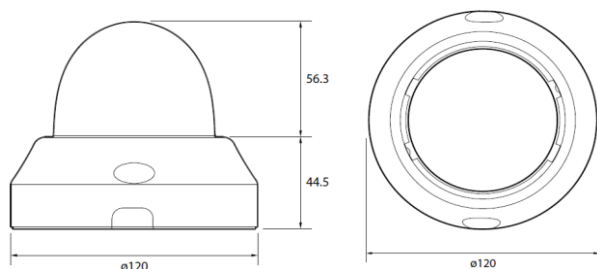

2M HD IP 屋内ドームカメラ

FINA-A12002DP-R

寸法

特長

最適化された複数プロファイルストリーミング

3つのストリームを、異なるフレームレート等のパラメータを用いて設定できます。1080p 環境において異なる目的のためにこれらのストリームを使用できます。

ROI (Region of Interest, 関心領域)

最適な映像品質による、効率的なビデオレートを実現します。頻りに動きのある領域は最良の品質に保たれます。一方で動きの少ない領域はビデオレートを落とします。